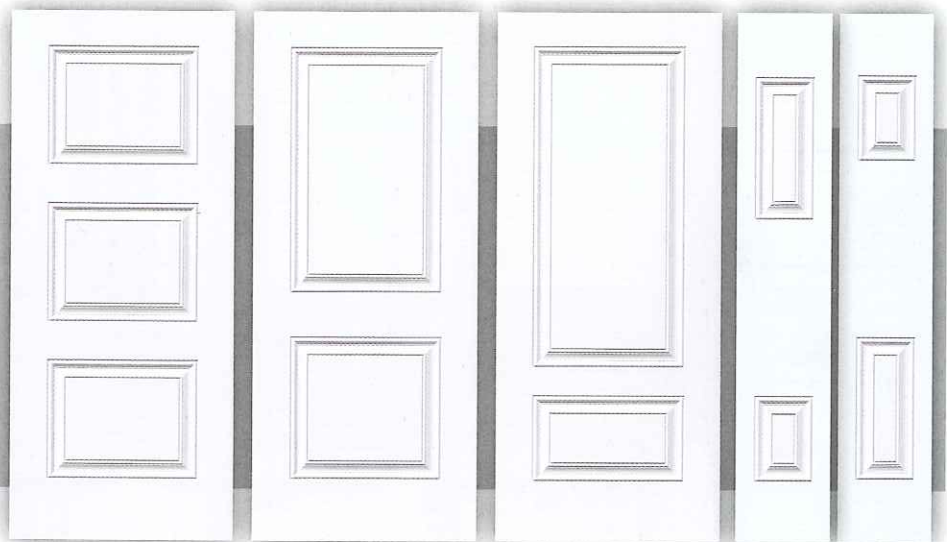

# MOULURES PRESTIGE PRESTIGE MOULDINGS

APPLIQUÉ POUR PORTES D'ACIER COLLECTION PRESTIGE  
APPLIQUÉ FOR PRESTIGE COLLECTION STEEL DOORS

Rehaussez l'apparence de votre porte  
Enhance the look of your door

Sydney

London

Orléans  
Orleans

Latéraux réversibles  
Reversible sidelites

- S'adapte à vos besoins : installation extérieure et/ou intérieure
- Efficacité énergétique préservée : aucune découpe requise à la porte
- Moulure en aluminium facile à peindre
- Installation rapide : s'aligne directement à l'embosse de la porte d'acier Collection Prestige
- Adapts to your needs: exterior and/or interior installation
- Energy efficiency maintained: No cutout required on the door
- Aluminum frame is easy to paint
- Rapid installation: lines up with the embossment on the Prestige Collection steel door

## COLLECTION PRESTIGE / PRESTIGE COLLECTION

Élégance et caractère. La profondeur des embosses correspond à l'apparence de la porte d'entrée des belles demeures.  
Elegance and character. The depth of the embossment matches the look of entrance doors on luxury homes.