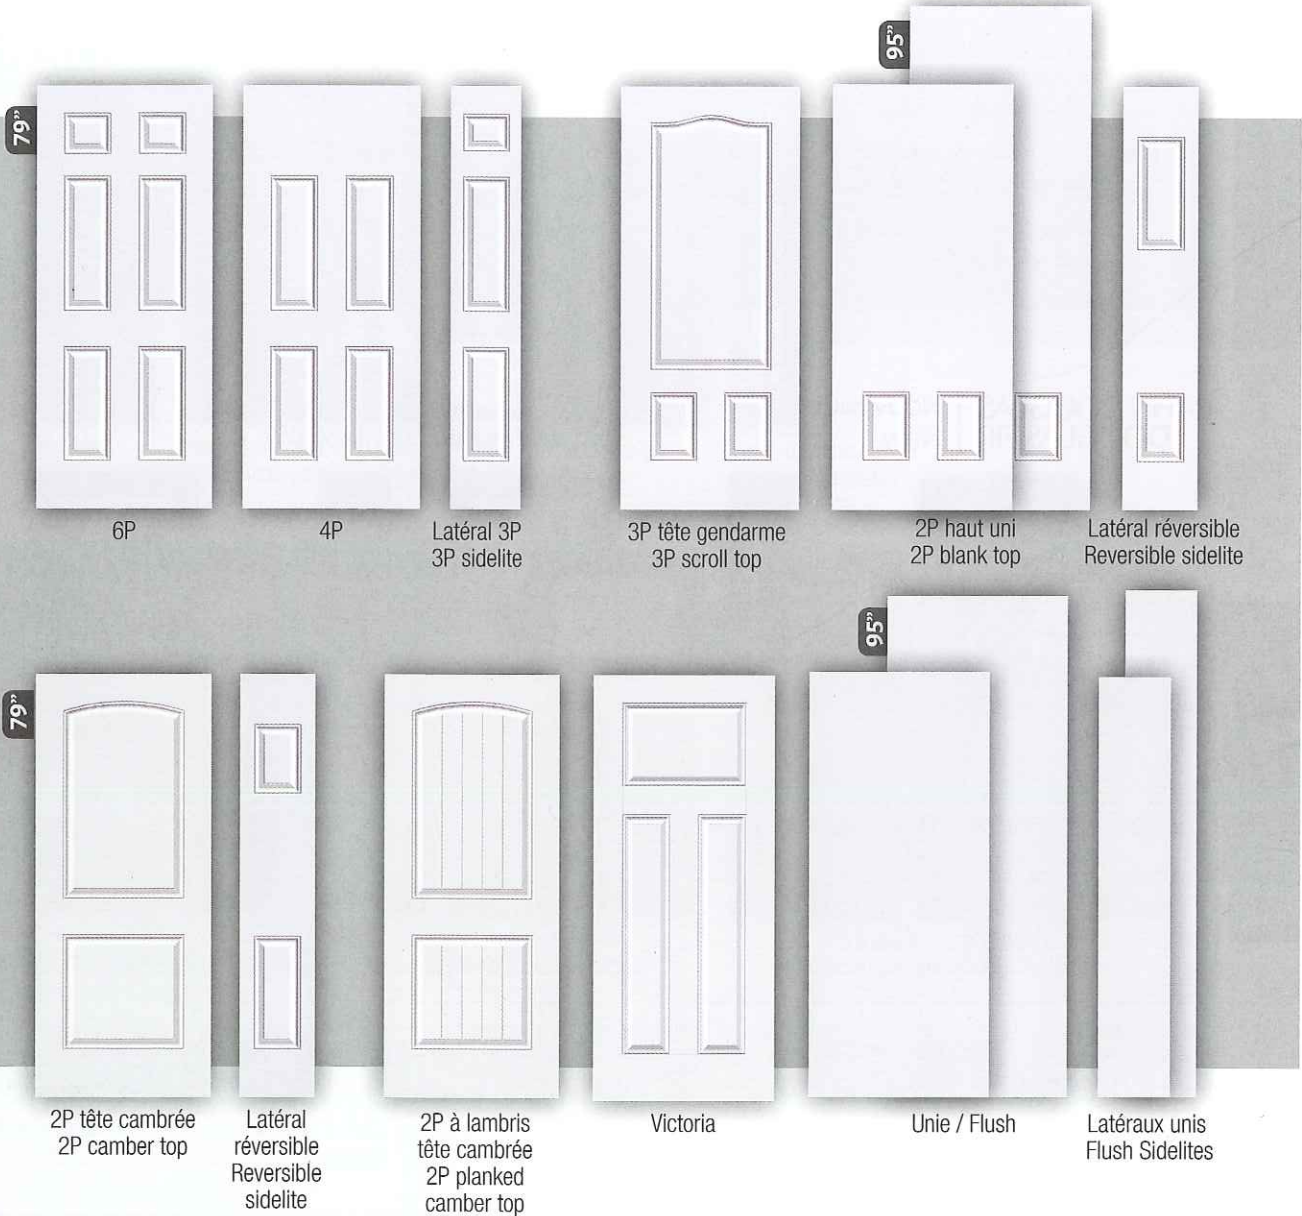

## COLLECTION PRESTIGE / PRESTIGE COLLECTION

Élégance et caractère. La profondeur des embosses correspond à l'apparence de la porte d'entrée des belles demeures.  
Elegance and character. The depth of the embossment matches the look of entrance doors on luxury homes.

### Mouleurs Prestige Prestige mouldings

P. 91

DURABILITÉ, RESPECT DE L'ENVIRONNEMENT ET DIMENSIONS SUR MESURE  
 DURABLE, ENVIRONMENTALLY FRIENDLY AND AVAILABLE IN CUSTOM SIZES

COLLECTION CLASSIQUE / CLASSIC COLLECTION

Tablette décorative pour porte d'acier Victoria  
 Decorative shelf for Victoria steel door

Fabriquée en aluminium / Made in aluminum  
 Installation: à visser / to be installed with screws

25-274-295-001\*