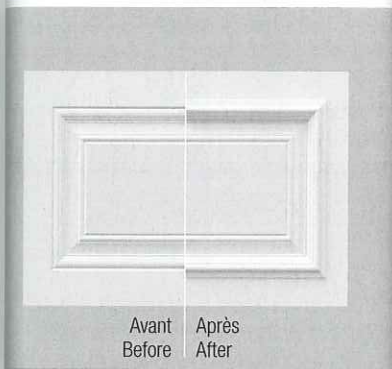

# MOULURES PRESTIGE PRESTIGE MOULDINGS

APPLIQUÉ POUR PORTES D'ACIER COLLECTION PRESTIGE  
APPLIQUÉ FOR PRESTIGE COLLECTION STEEL DOORS

Rehaussez l'apparence de votre porte  
Enhance the look of your door

Sydney

London

Orléans  
Orleans

Latéraux réversibles  
Reversible sidelites

- S'adapte à vos besoins : installation extérieure et/ou intérieure
- Efficacité énergétique préservée : aucune découpe requise à la porte
- Moulure en aluminium facile à peindre
- Installation rapide : s'aligne directement à l'embosse de la porte d'acier Collection Prestige
- Adapts to your needs: exterior and/or interior installation
- Energy efficiency maintained: No cutout required on the door
- Aluminum frame is easy to paint
- Rapid installation: lines up with the embossment on the Prestige Collection steel door